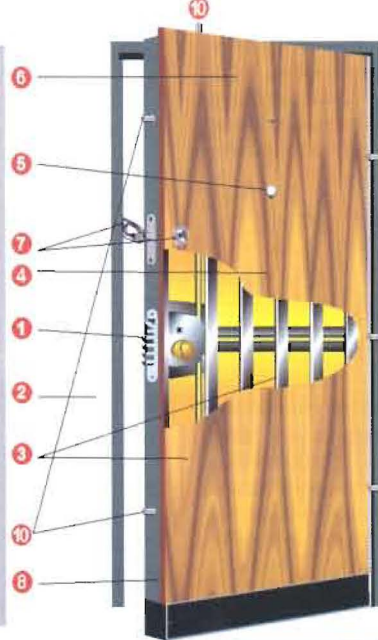

☎ (495)719-91-33, (499)120-84-21 (ежедневно 10-19)
☎ (495)710-79-38 (ежедневно 10-20)
☎ (495)780-33-33 доб. 11-64 (ежедневно 10-20)
☎ (495)926-80-43 (ежедневно 10-20)

**СТАЛЬНЫЕ
ДВЕРИ**

Superlock

Двери изготовлены из легированной стали, комплектуются патентованным замком SL с СИСТЕМОЙ "АНТИВЗЛОМ", блокирующей ригели при попытке взлома. Невысверливаемый и неподдающийся отмычкам цилиндр плюс грамотное конструктивное решение критических узлов обеспечивают максимальную стойкость к взлому. Отделаны высокопрочной декоративной пленкой, имитирующей структуру дерева различных цветов, снабжены герметизирующим уплотнителем и термоакустической изоляцией.

Вес двери - 70-100 кг.

1. Патентованный замок SL с механизмом антивзлом.
2. Специальная конструкция рамы, использующая заливку бетоном, - образует равнопрочный со стеной монолит.
3. Два листа легированной стали толщиной 1,5 мм и «U» образные ребра жесткости, сваренные между собой в 200 точках.
4. Наполнитель, обеспечивающий акустическую и термическую изоляцию.
5. Глазок - угол обзора 180°.
6. Антивандальное морозоустойчивое декоративное покрытие.
7. Торцевая задвижка - дополнительный замок.
8. Резиновый уплотнитель.
9. Антисъемные штыри.
10. Выдвижные ригели замка.
11. Выдвижная деталь - инсерт.

SL-1500

Заполнение - полистирол, замок - 4ригеля (10 мм) + 2 ригеля (14 мм): Вверх и в петлевую сторону. Цилиндр с 10 пинами. Короб с пластиковым напылением. Бронезащита замка и цилиндра.

Размеры полотна.....80-90x196-212 см
Стоимость комплекта.....**945 \$.**

SL-2500

Заполнение - полистирол, замок - 4 ригеля (10 мм) + 3 ригеля (14 мм): вверх, в замковую сторону, в петлевую сторону + 2 неподвижных ригеля на петлевой стороне. Цилиндр с 10 пинами. 5 ребер жесткости в полотне. Короб с пластиковым напылением.